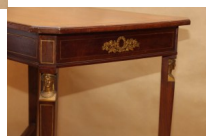

## 576 Stó? empirowy – maho?

Niemcy, ok. 1900 /replika sto?u z 1790/

Ocena: Nie ma jeszcze oceny

[Zadaj pytanie o produkt](#)

#### Szczegóły produktu

Konstrukcja sosnowa fornirowana mahoniem, nogi i ?czynny z litego mahoniu. Sko?nie osadzone kwadratowe nogi po??czone ??czyn? w kształcie podwójnego Y. W blacie, cardze i nogach wpuszczone mosi??ne ?y?ki w formie ramek. W górnej cz??ci nóg mosi??ne kariatydy, na ko?cówkach nóg mosi??ne okucie w formie ?ap z pazurami, na ?rodku carg aplikacje mosi??ne w formie wie?ca z elementami floralnymi.